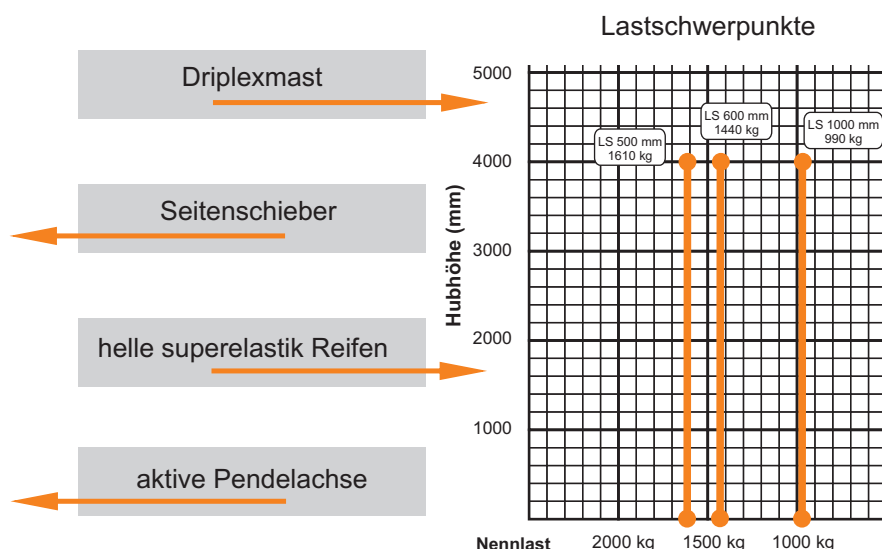

Telefon: 0 94 33 - 20 43 8-0
Fax: 0 94 33 - 20 43 8-20
E-Mail: info@ms-suess.de
Internet: www.ms-suess.de

Hubmast-Stapler ST040-1.8t-E

Ihr Helfer im umfangreichen Materialtransport!

Für Ihre Spezialeinsätze:

- ✓ Lagerhaltung
- ✓ Montage
- ✓ Inneneinsätze
- ✓ und vieles mehr
- ✓ Wartungsarbeiten
- ✓ Materialtransport
- ✓ Außeneinsätze

SPEZIAL
aktive Pendelachse hinten

Technische Daten:

Tragkraft max.:	1800 kg*
Hubhöhe max.:	4,00 m
Bauhöhe:	2,20 m
Freihub oh. Lastschutzgitter:	1,34 m
Mastneigung vor/zurück:	7°/6°
Gabellänge:	1,20 m
Gabel lang:	2,20 m
Gabelträgerbreite:	0,97 m
Transportmaße L x B:	(3,50**) 2,30 x 1,14 m
Eigengewicht:	3872 kg
Antriebsart:	Elektro
Batteriespannung / Kapazität :	80 V / 500 Ah

1. **Sonderausstattung:**
2. Seitenschieber
   - Gabelverlängerung
   - lange Gabeln
   - kleiner Lasthaken

* (Abhängig vom LSP, siehe Diagramm)
** Transportlänge mit Gabelzinken (1,20 m)